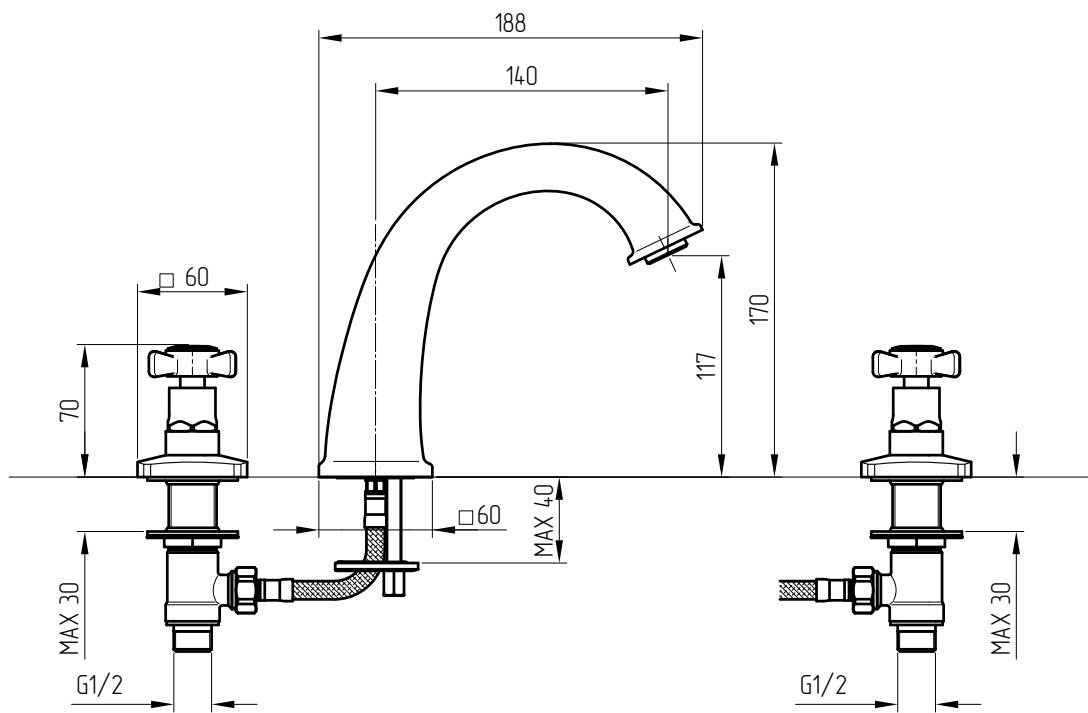

MIGLIORE

К о р о н а

Batteria lavabo

Washbasin mixer

Смеситель для раковины на 3 отверстия