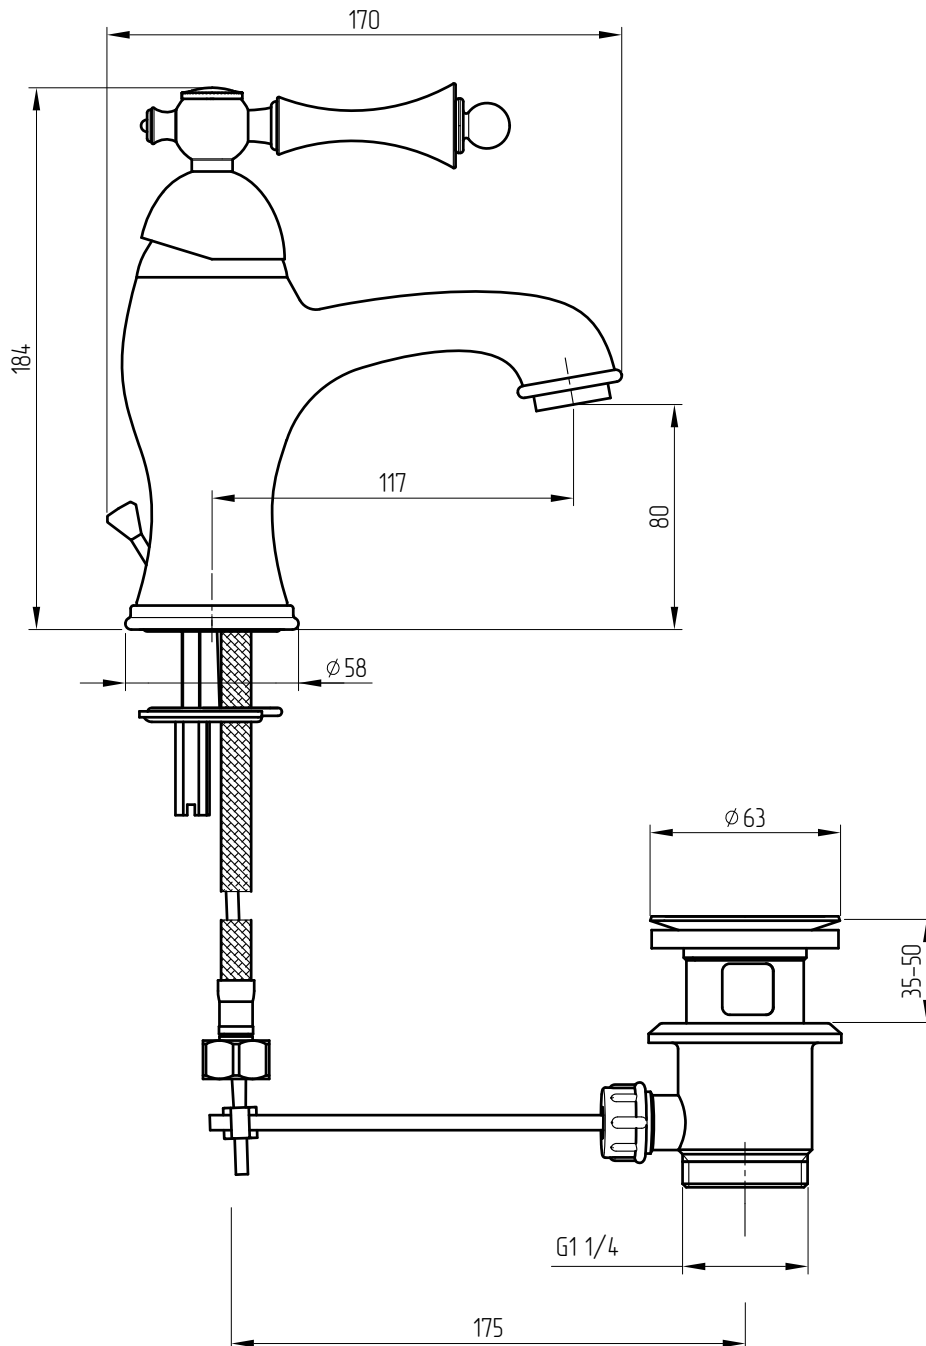

MIGLIORE

B o m o n d

Miscelatore lavabo

Washbasin mixer

Смеситель для раковины, высокий