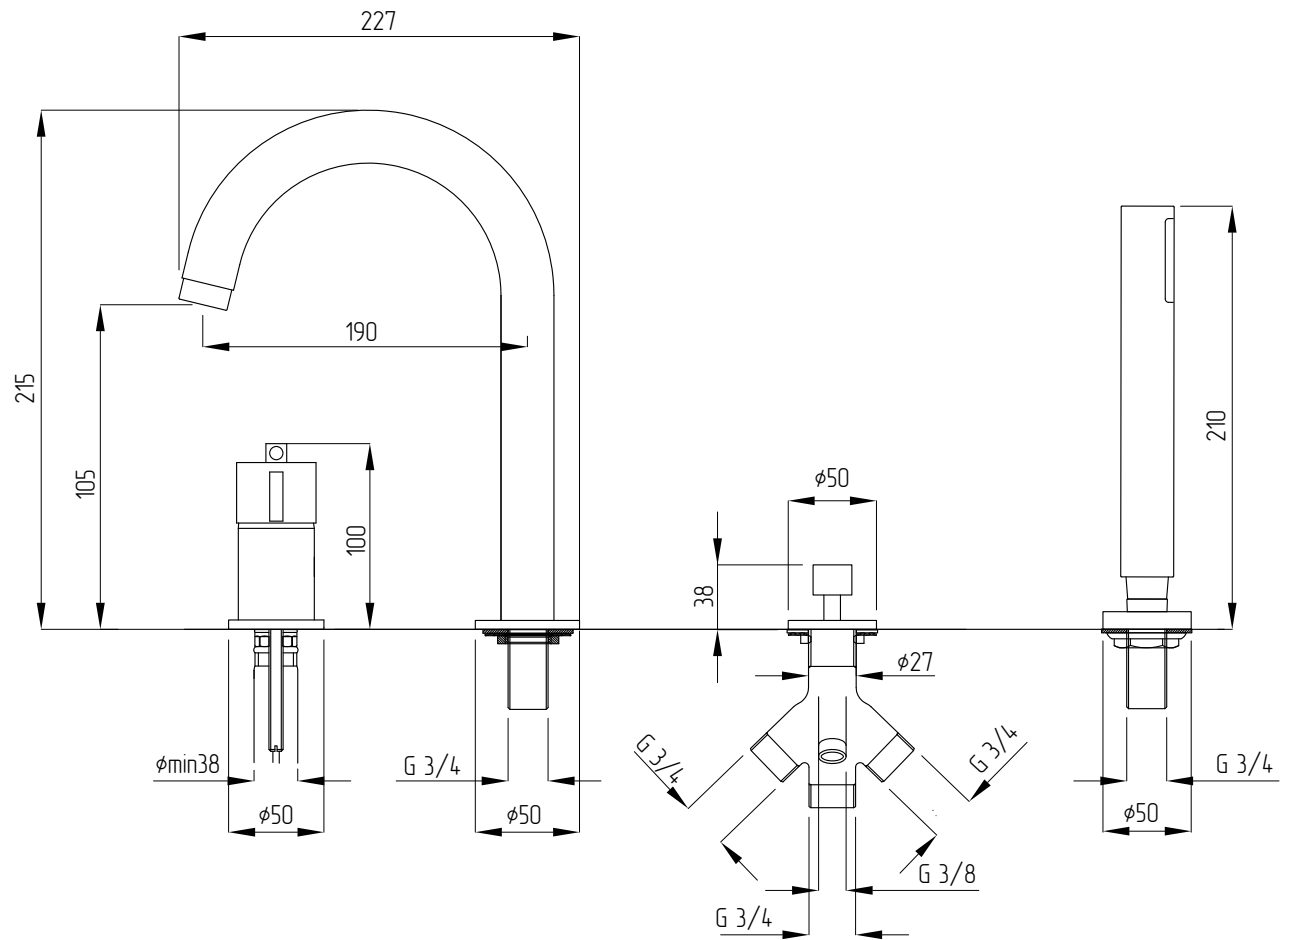

MIGLIORE

Fortis

Batteria bordo vasca con doccia estraibile, termostato
 Bathtub set with diverter with pull-out shower, thermostatic
 Смеситель на борт ванны на 4 отв., термостатический