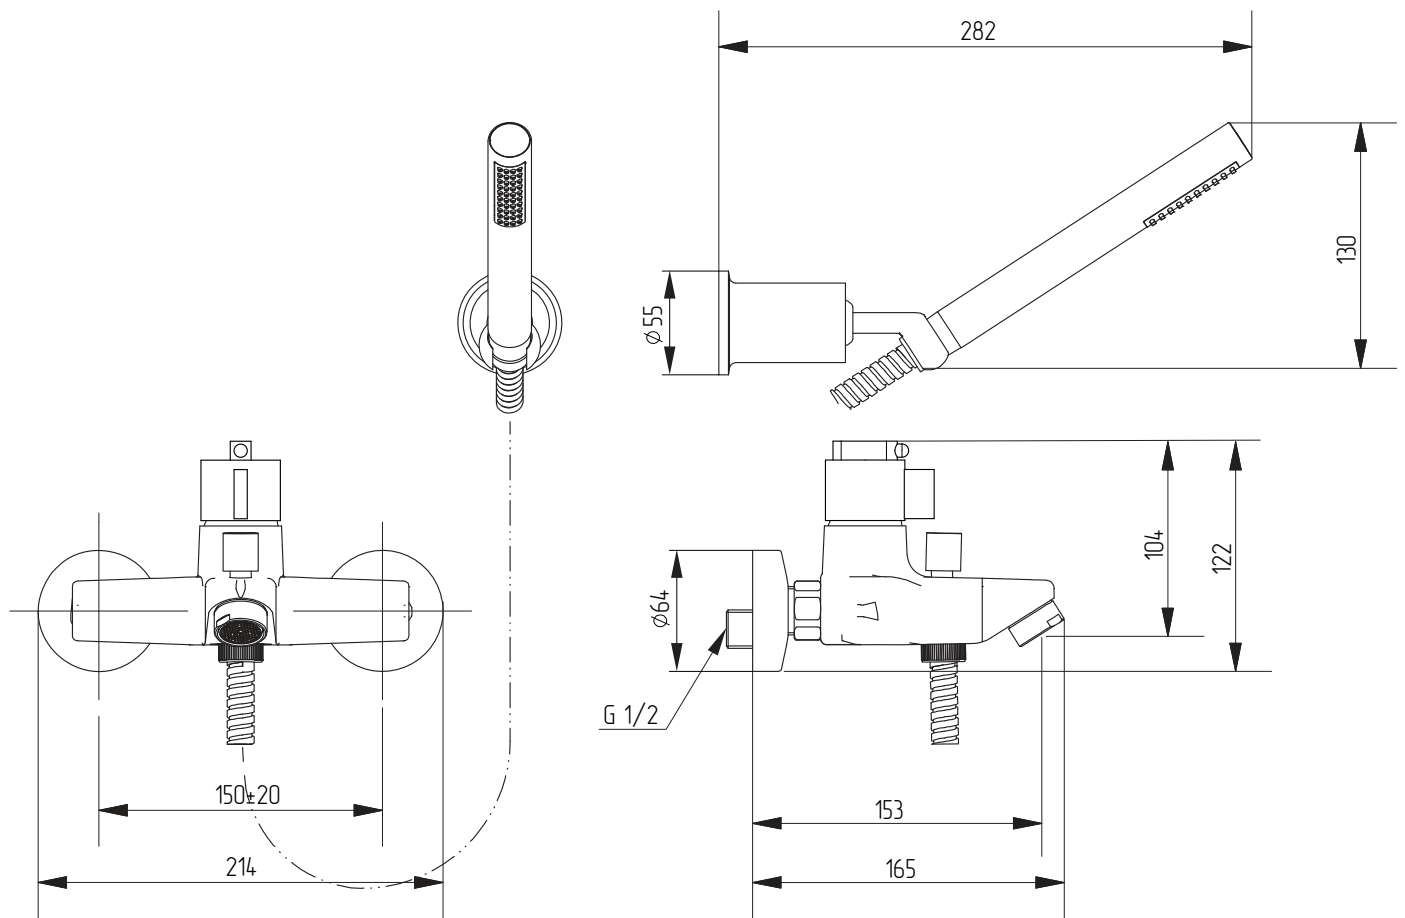

MIGLIORE

Fortis

Gruppo vasca esterno con flessibile cm 150 e doccia duplex, termostato
Exposed bathtub mixer with flexible 150 cm and duplex shower, thermostatic
Смеситель для ванны, термостатический