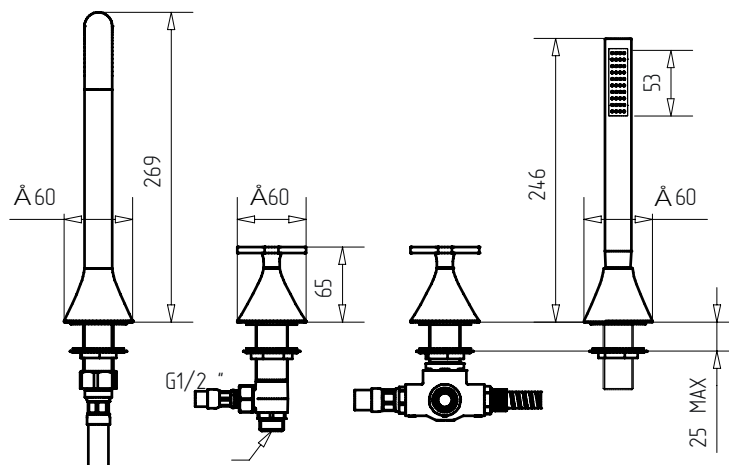

## SIRIUS

Batteria bordo vasca con doccia estraibile  
Bathtub set with pull-out hand shower  
Смеситель на борд ванны на 5 отверстий