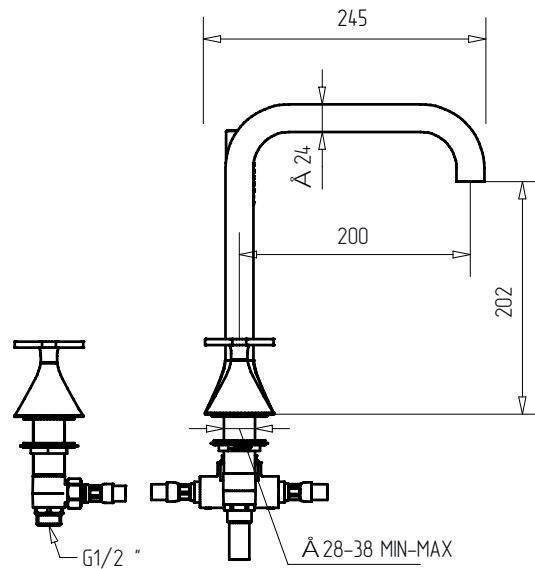

## SIRIUS

Batteria bordo vasca con doccia estraibile  
Bathtub set with pull-out hand shower  
Смеситель на борд ванны на 5 отверстий