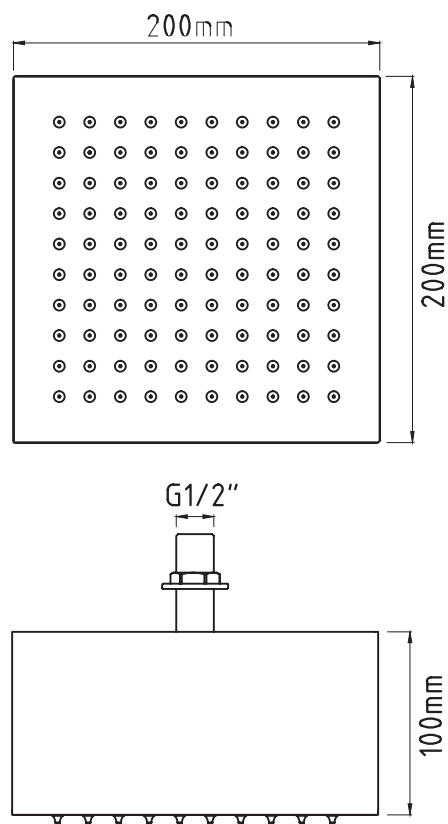

MIGLIORE

Palermo

Soffioni per doccia
Shower head
Верхний душ