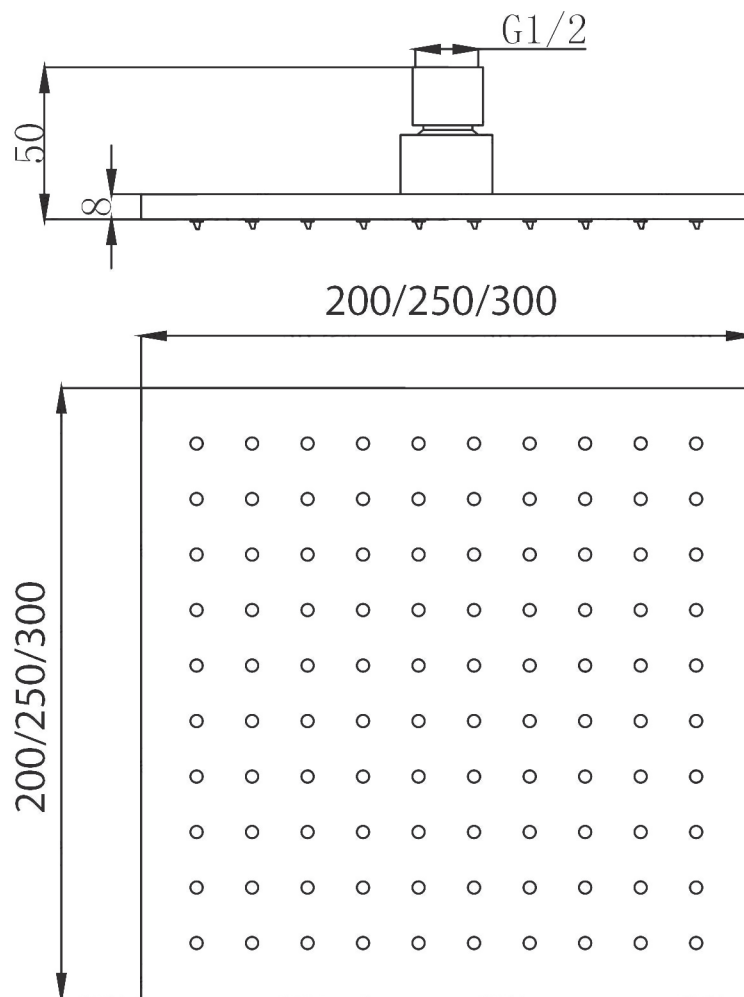

MIGLIORE

Palermo

Soffioni per doccia
Shower head
Верхний душ