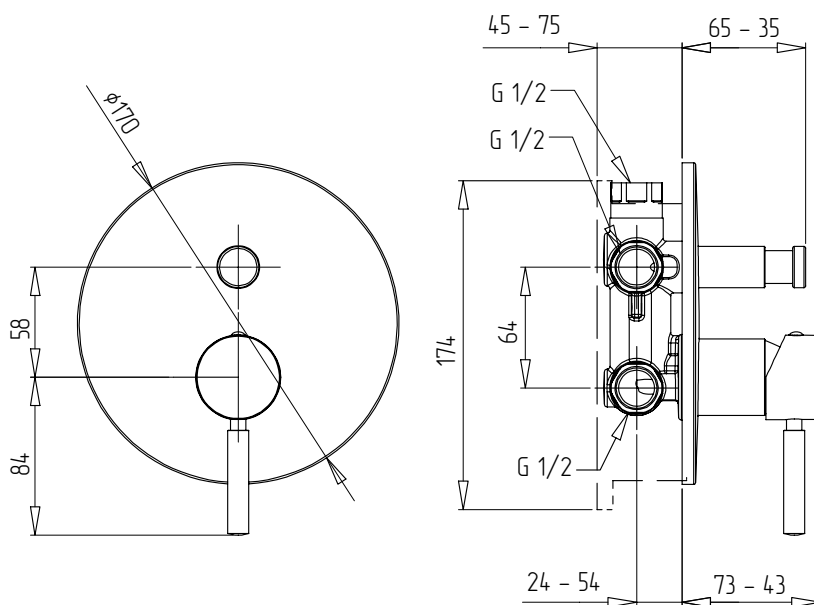

MIGLIORE

Fortis

Miscelatore doccia da incasso 2 vie con deviatore

Built-in 2-way shower mixer with diverter

Смеситель скрытого монтажа с девиатором