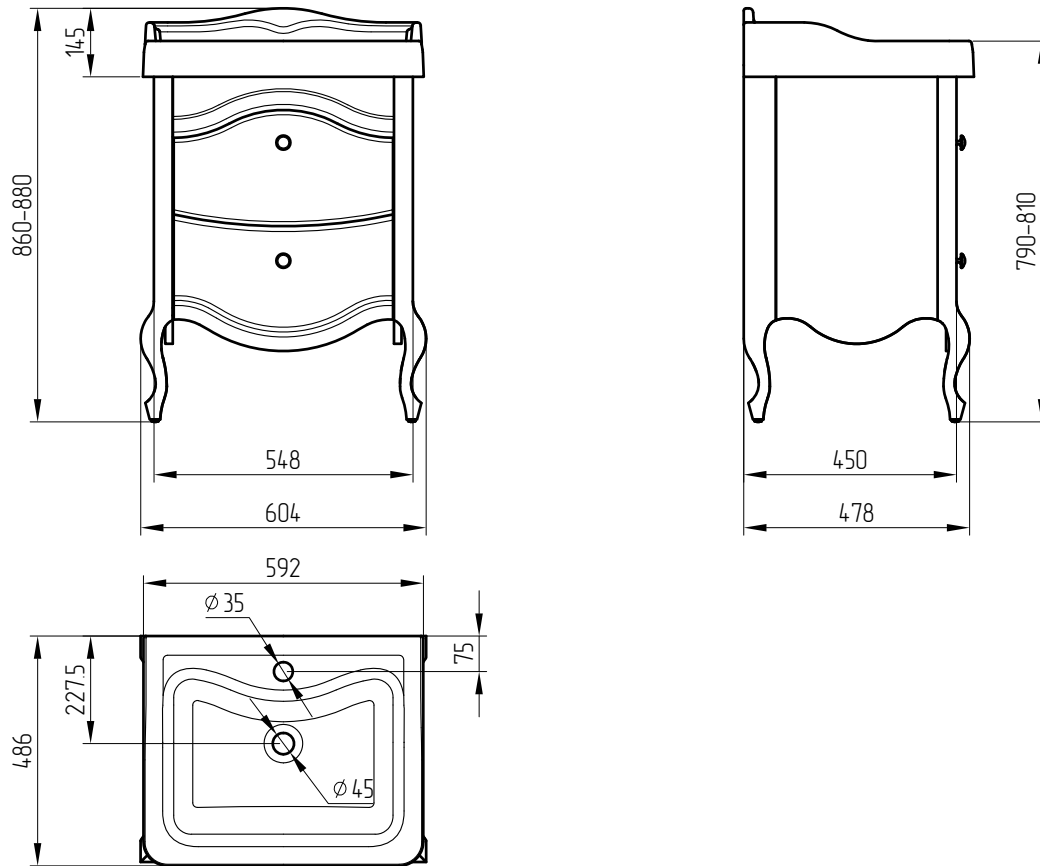

# MIGLIORE

Vista posteriore/Rear view/Вид сзади

Impero

Base per lavabo, L60 cm  
Washbasin furniture, L60 cm  
Тумба с раковиной, L60 cm