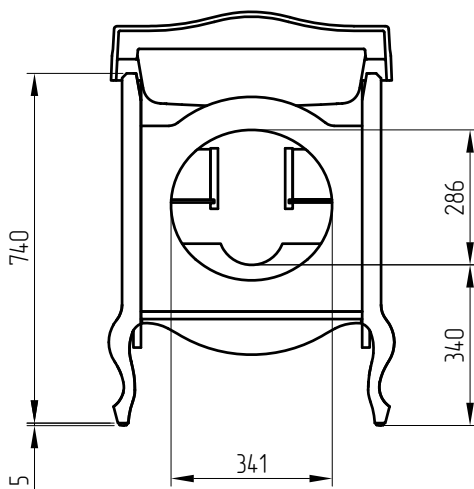

# MIGLIORE

Vista posteriore/Rear view/Вид сзади

Impero

Base per lavabo, L60 cm  
Washbasin furniture, L60 cm  
Тумба с раковиной, L60 cm