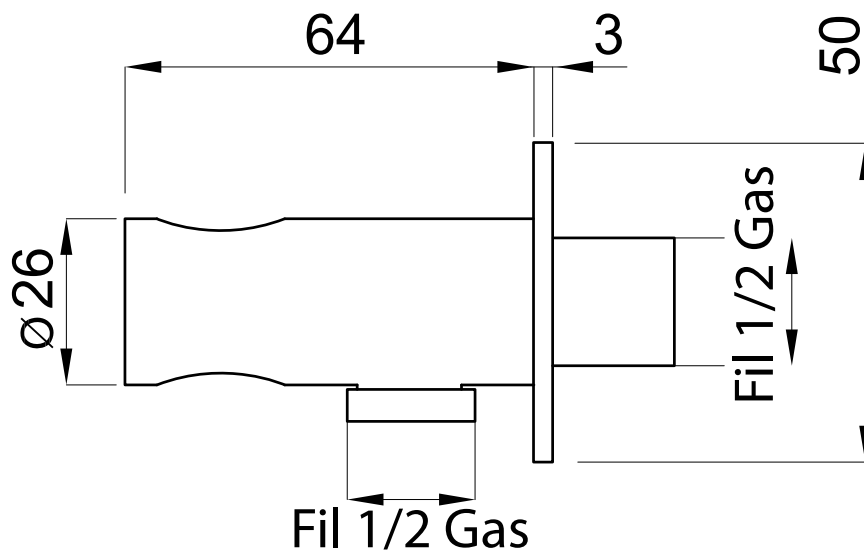

MIGLIORE

Fortis Black

Gancio da incasso minimalista con presa acqua
Minimalist built-in fixed support with wall connection
Держатель для лейки со штуцером 1/2