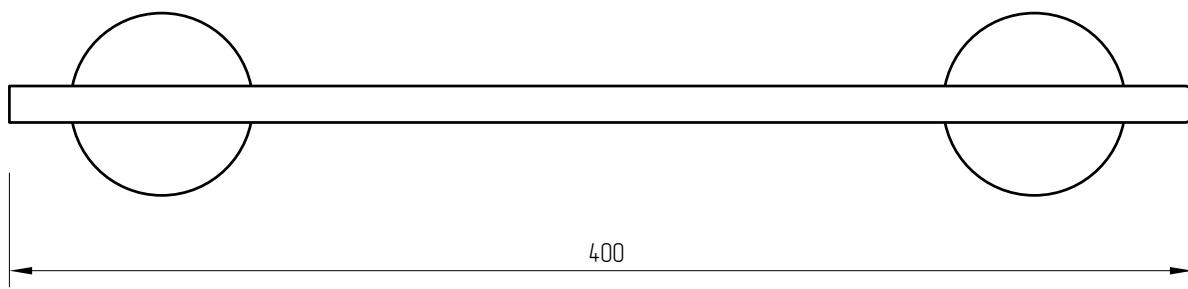

MIGLIORE

Fortis black

Porta salviette, L40

Towel holder, L40

Полотенцедержатель L40 см