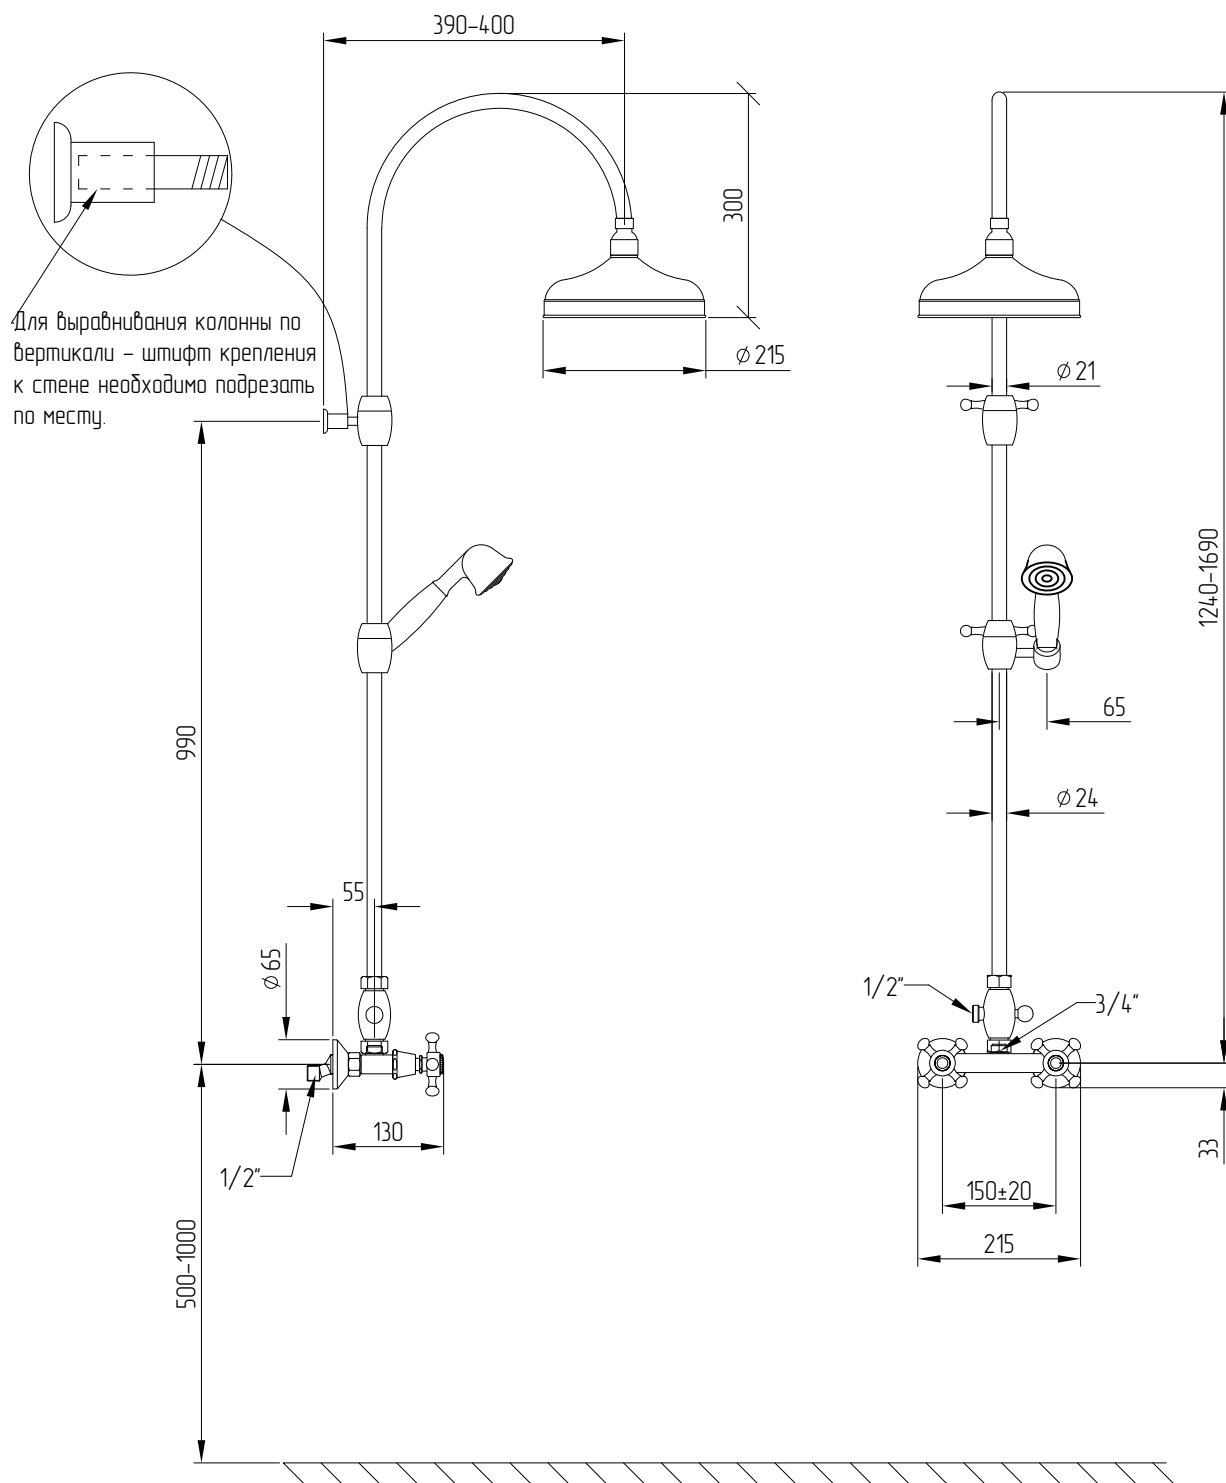

MIGLIORE

Lady

Gruppo vasca esterno con vela completo di colonna e doccia
External bath mixer with spout complete of rigid riser and big shower
Душевой гарнитур Lady