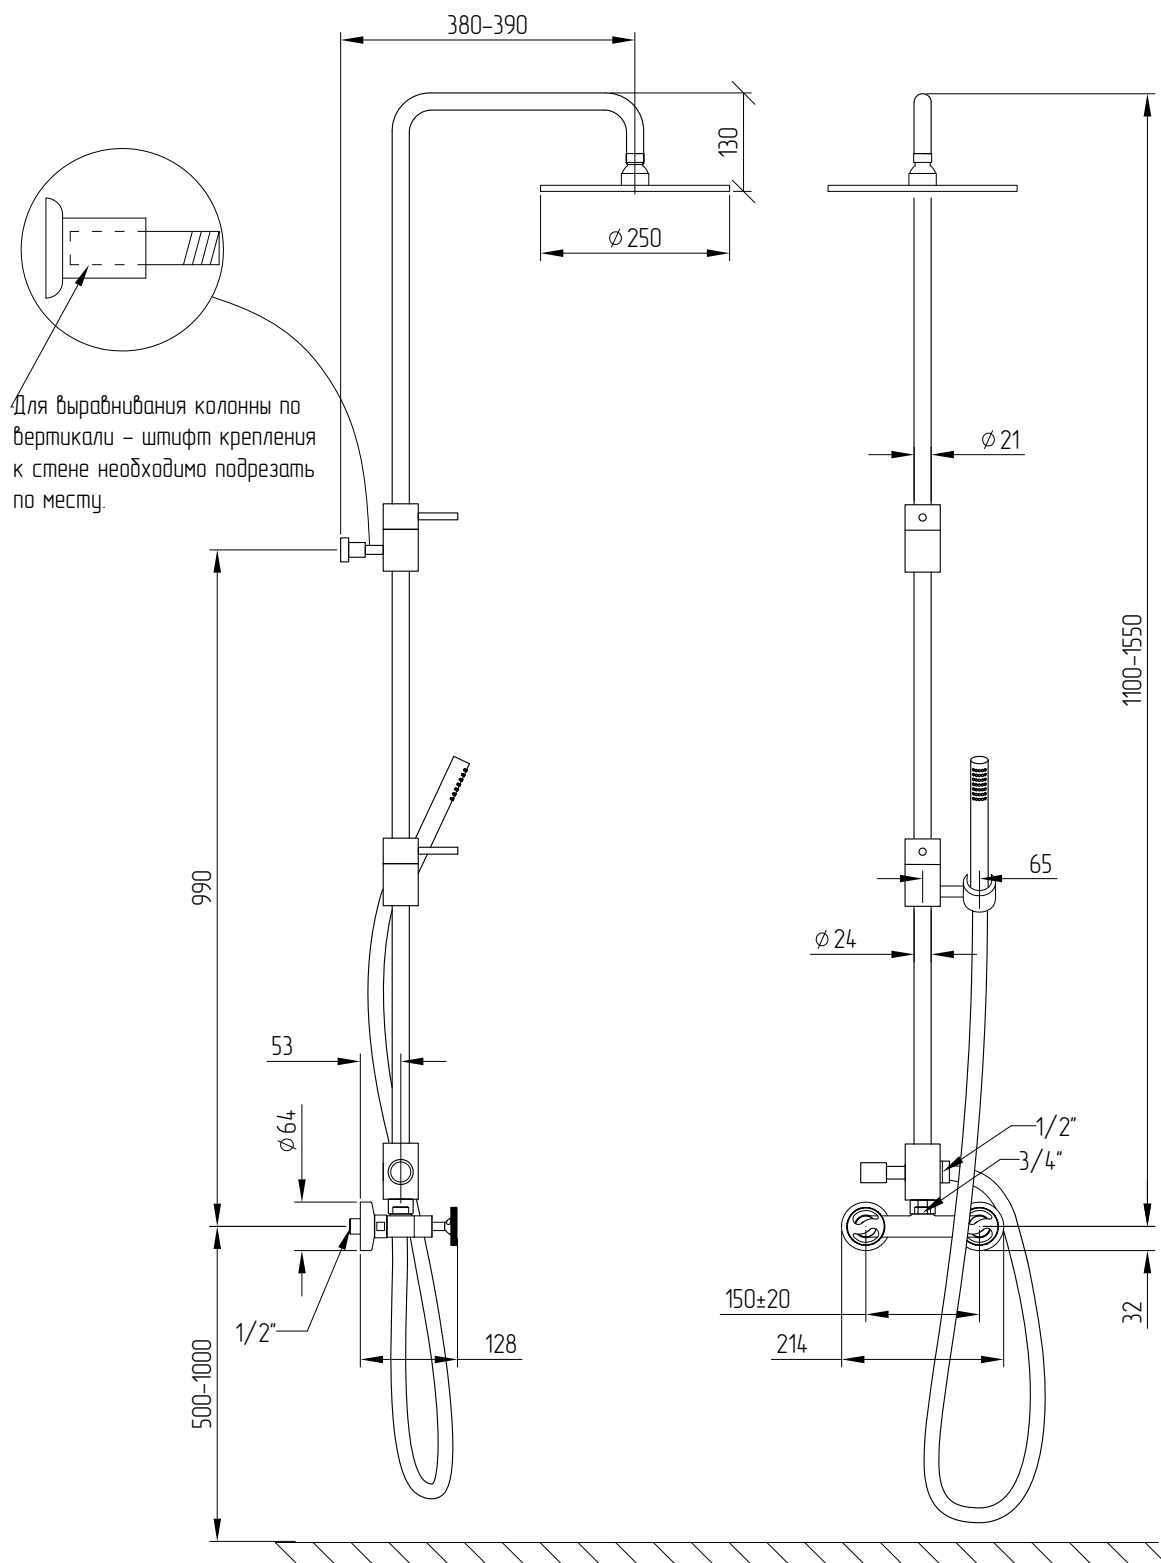

MIGLIORE

Reversa

Gruppo vasca esterno con vela completo di colonna e doccia
External bath mixer with spout complete of rigid riser and big shower
Душевой гарнитур Reversa