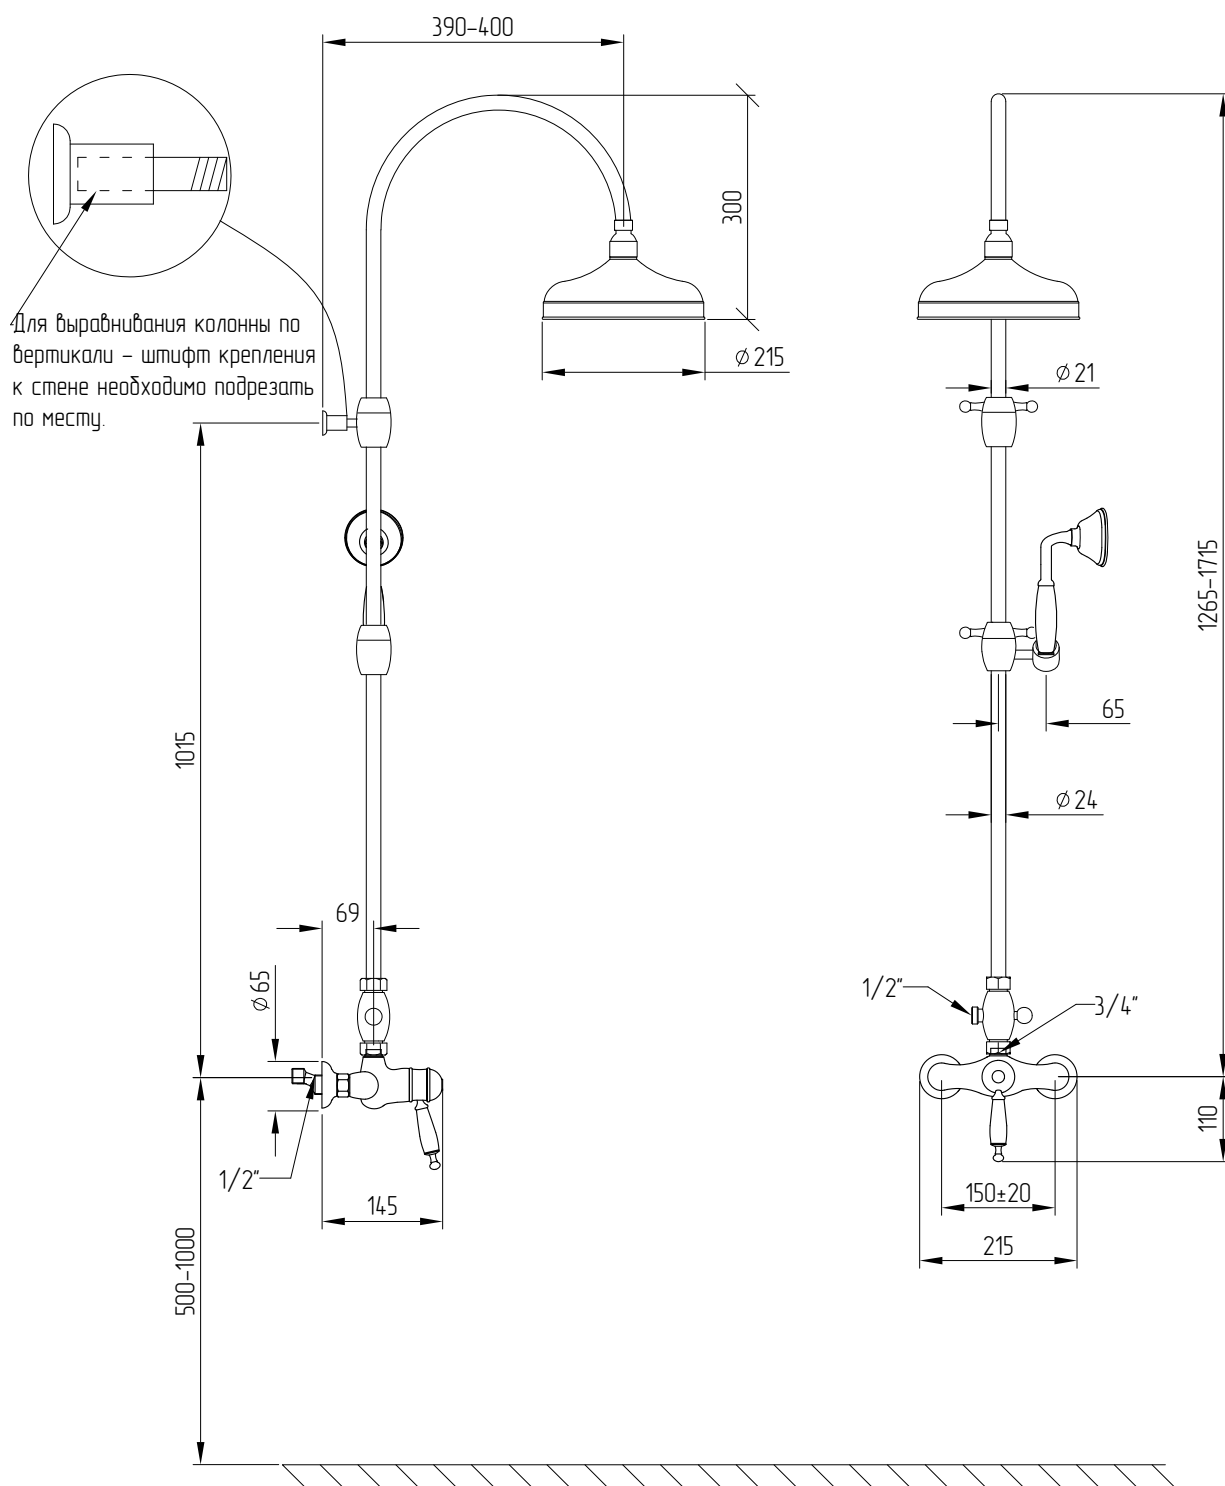

MIGLIORE

Oxford

Gruppo vasca esterno con vela completo di colonna e doccia
External bath mixer with spout complete of rigid riser and big shower
Душевой гарнитур Oxford