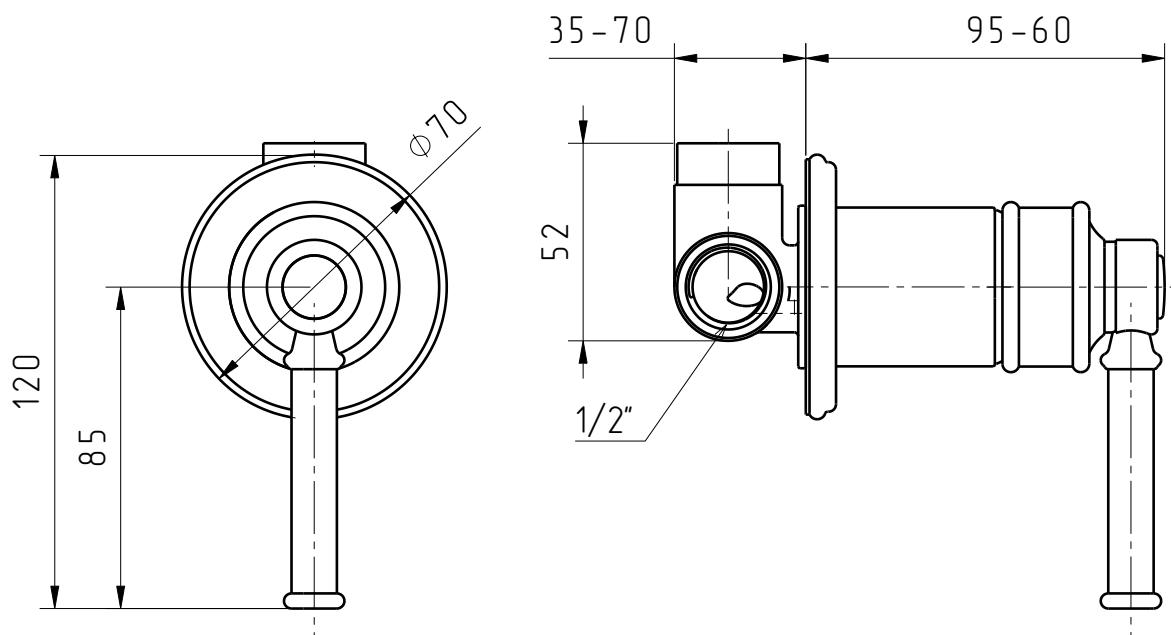

MIGLIORE

Ermitage Mini

Miscelatore doccia da incasso

Built-in shower mixer

Смеситель скрытого монтажа