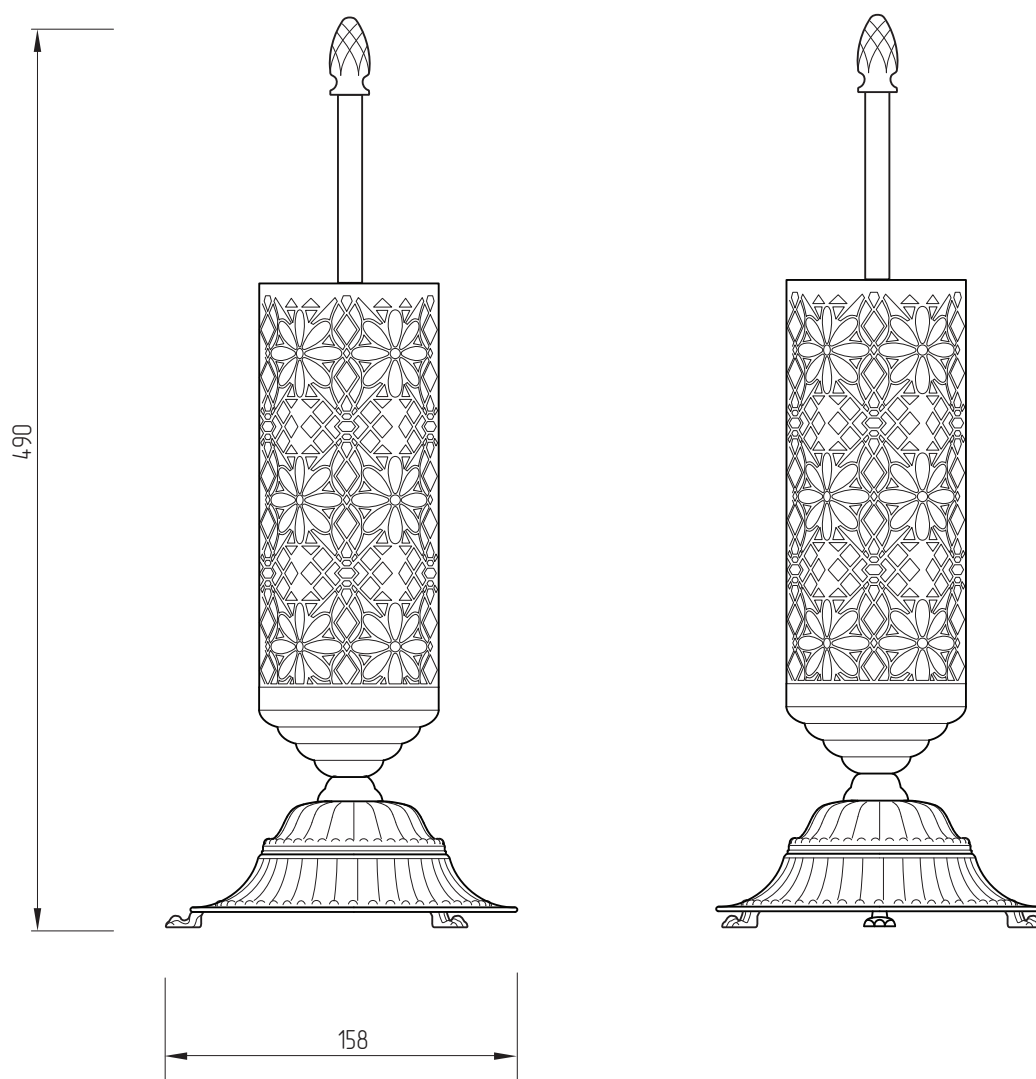

MIGLIORE

Versailles

Porta scopino
Brush holder
Ершик настенный