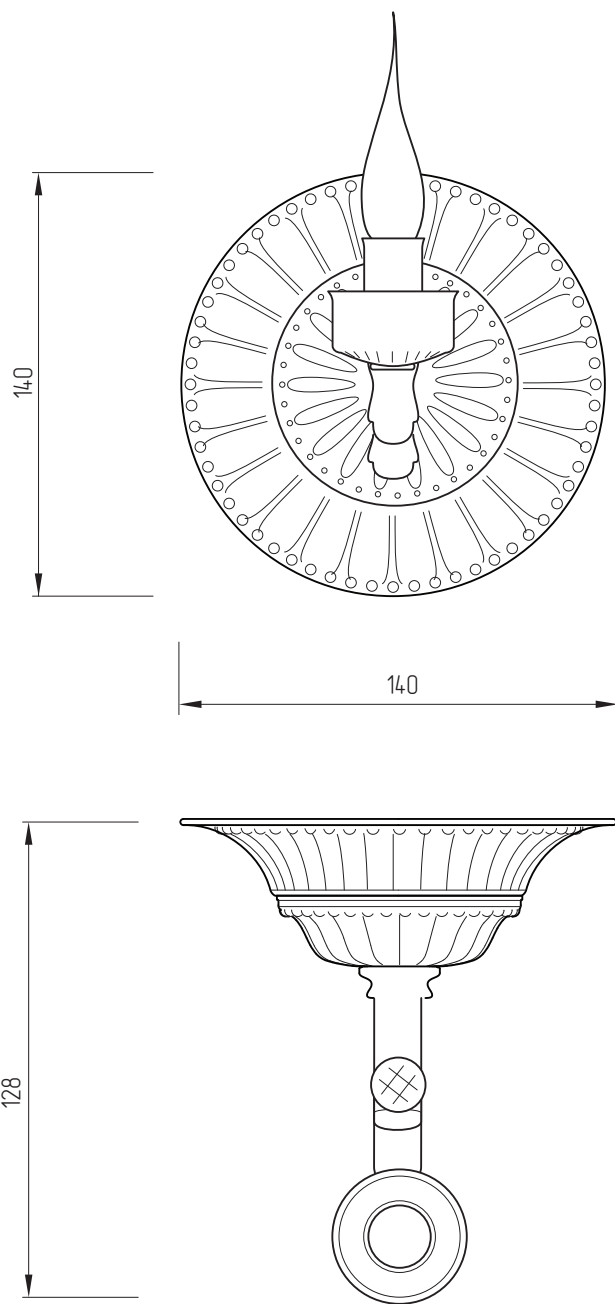

MIGLIORE

Versailles

Applique
Wall lamp

Светильник настенный одинарный (большая розетка)