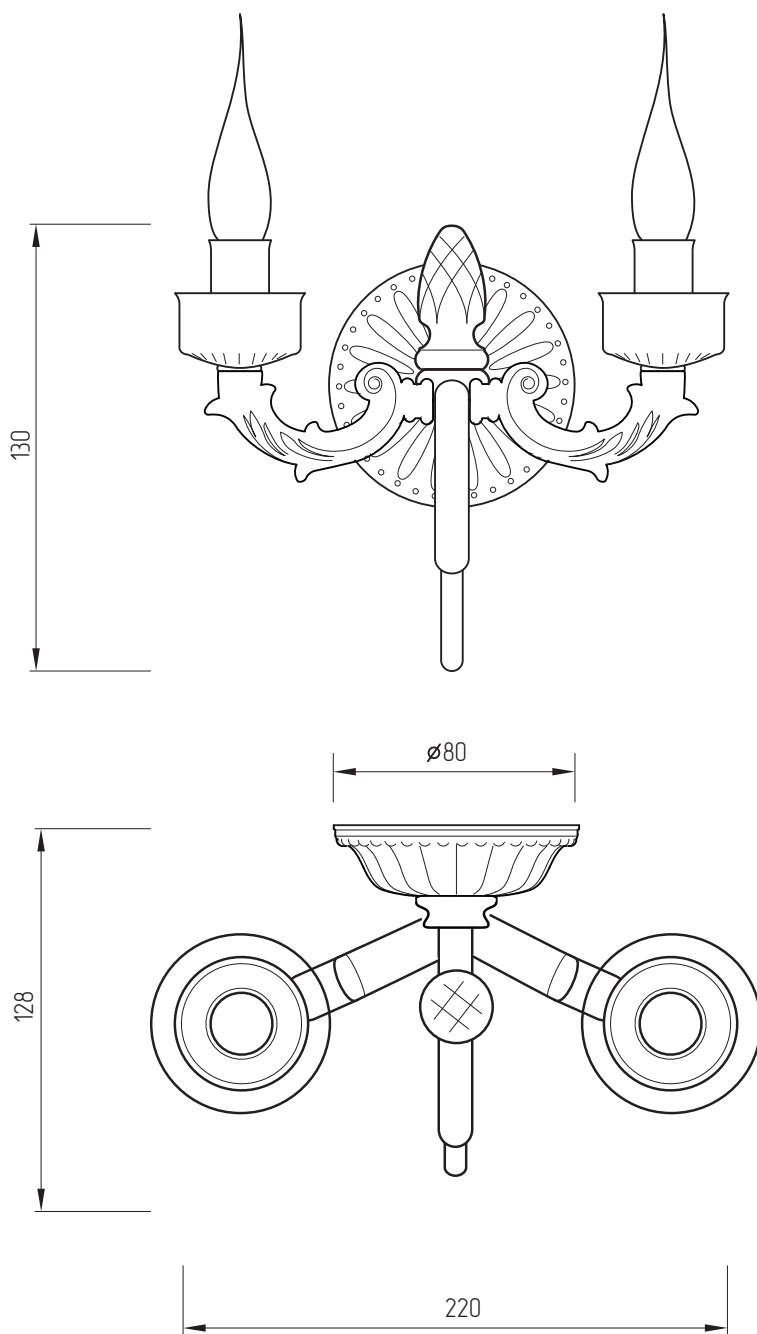

MIGLIORE

Versailles

Applique

Wall lamp

Светильник настенный двойной (малая розетка)