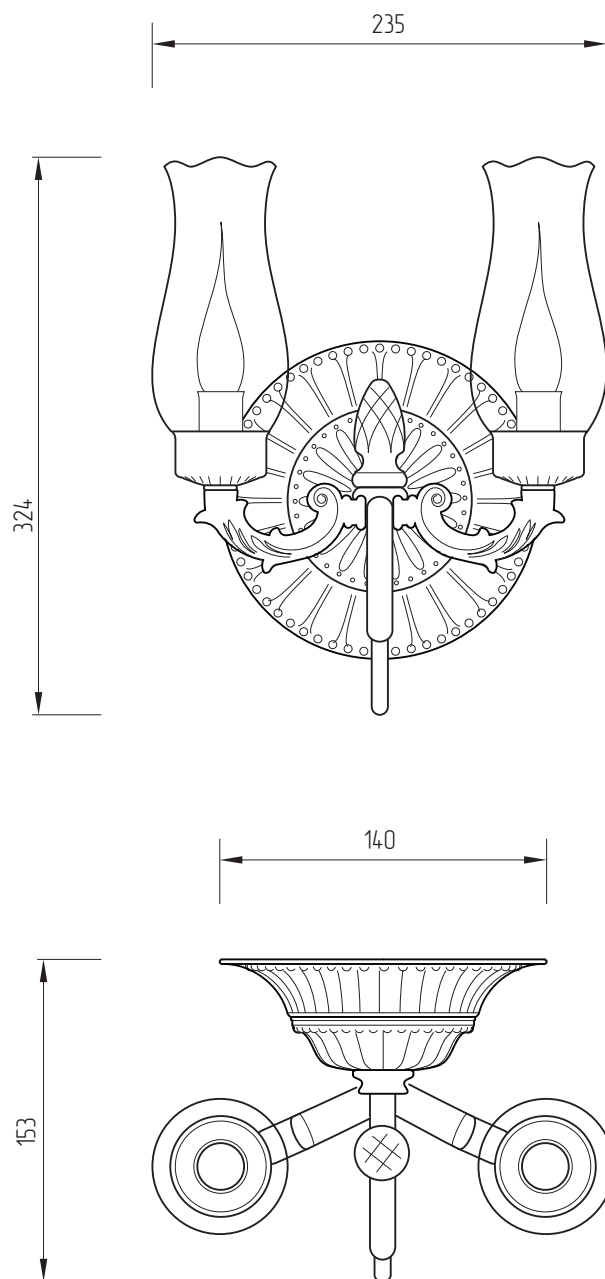

# MIGLIORE

---

---

Versailles

Applique  
Wall lamp

Светильник настенный двойной с плафонами