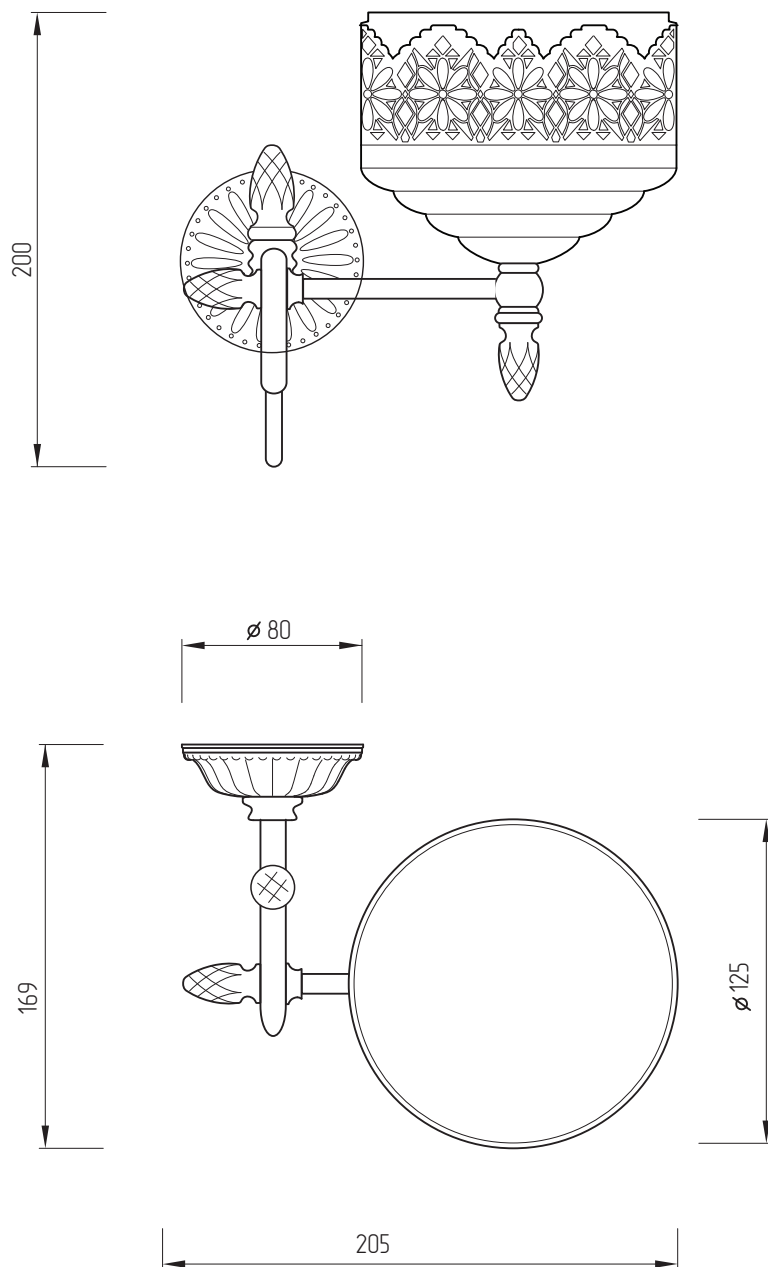

MIGLIORE

Versailles

Portasapone Vetro

Soap dish Glass

Мыльница настенная Стекло