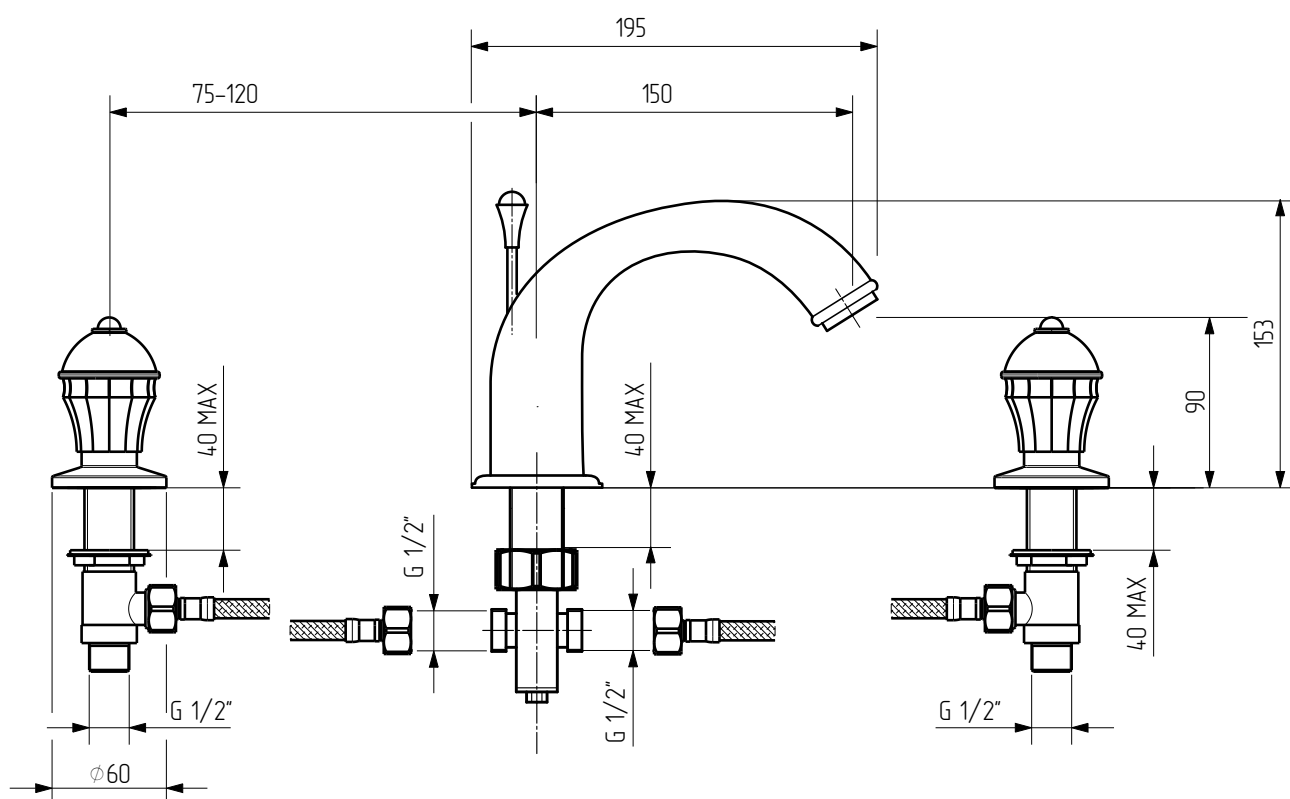

MIGLIORE

Prestige Crystal

Batteria lavabo, Swarovski
Washbasin mixer, Swarovski
Смеситель для раковины на 3 отв.