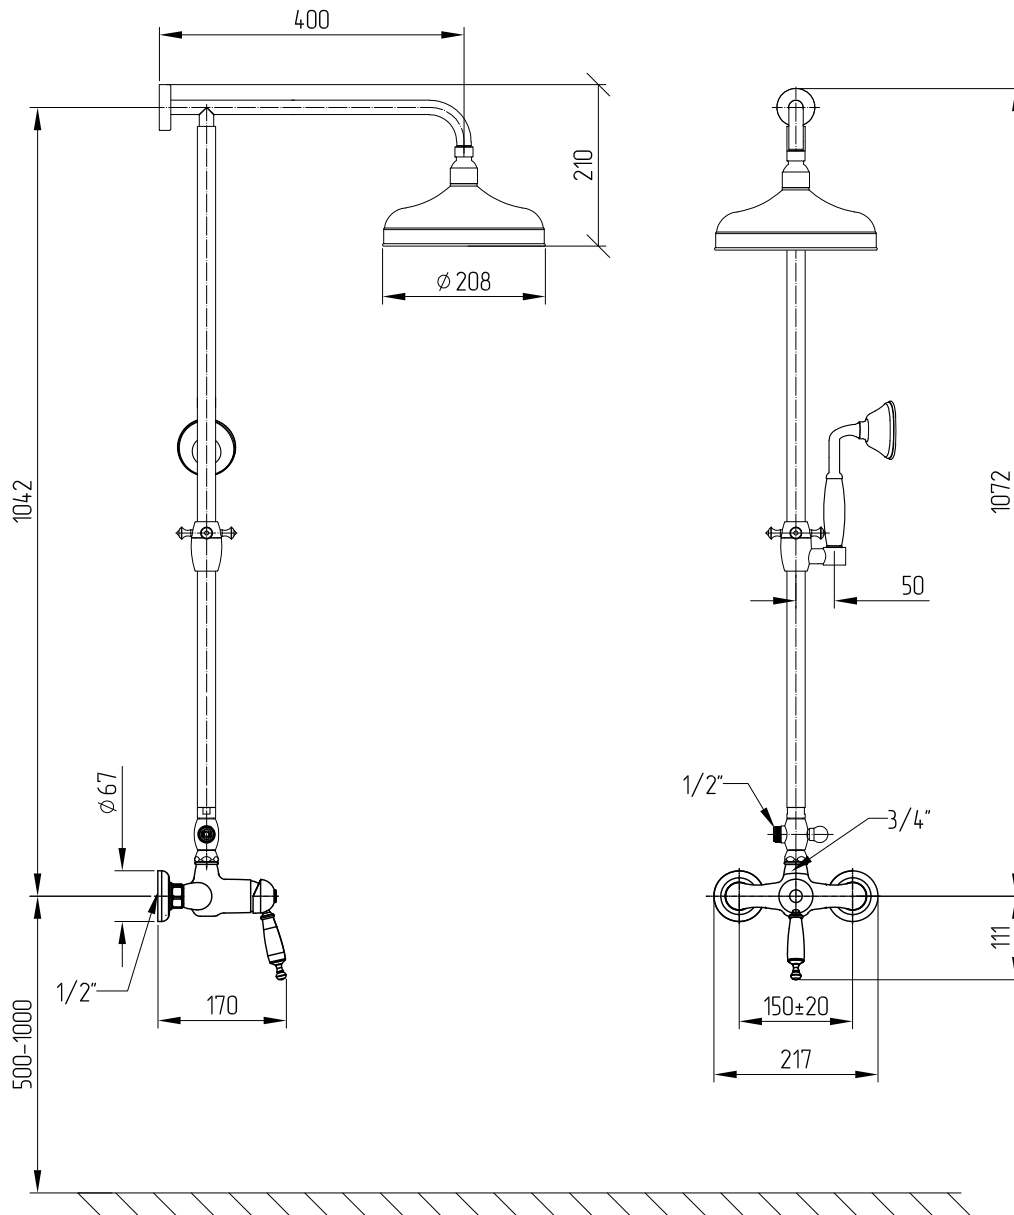

MIGLIORE

Oxford

Gruppo vasca esterno con vela completo di colonna e doccia
External bath mixer with spout complete of rigid riser and big shower
Душевой гарнитур Oxford