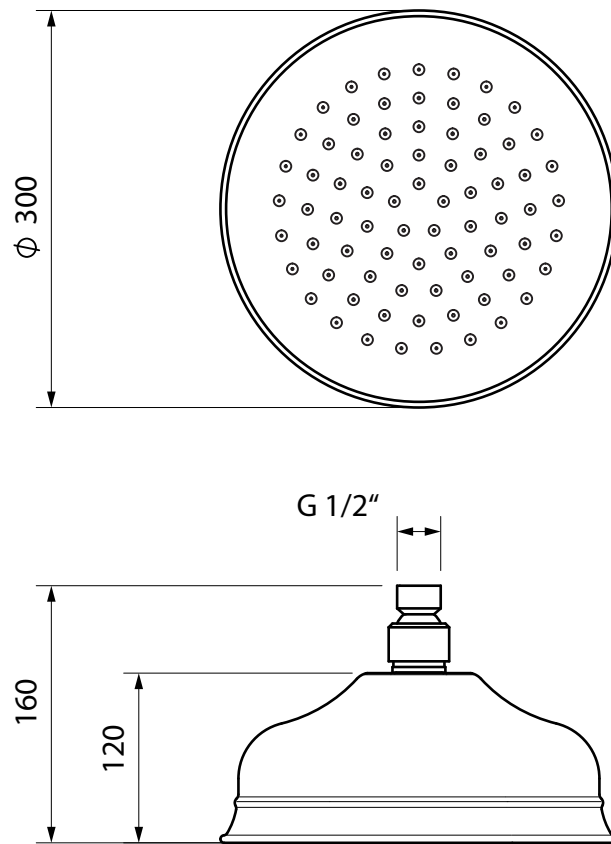

MIGLIORE

ROMA
Soffione per doccia
Shower head
Λεύκα